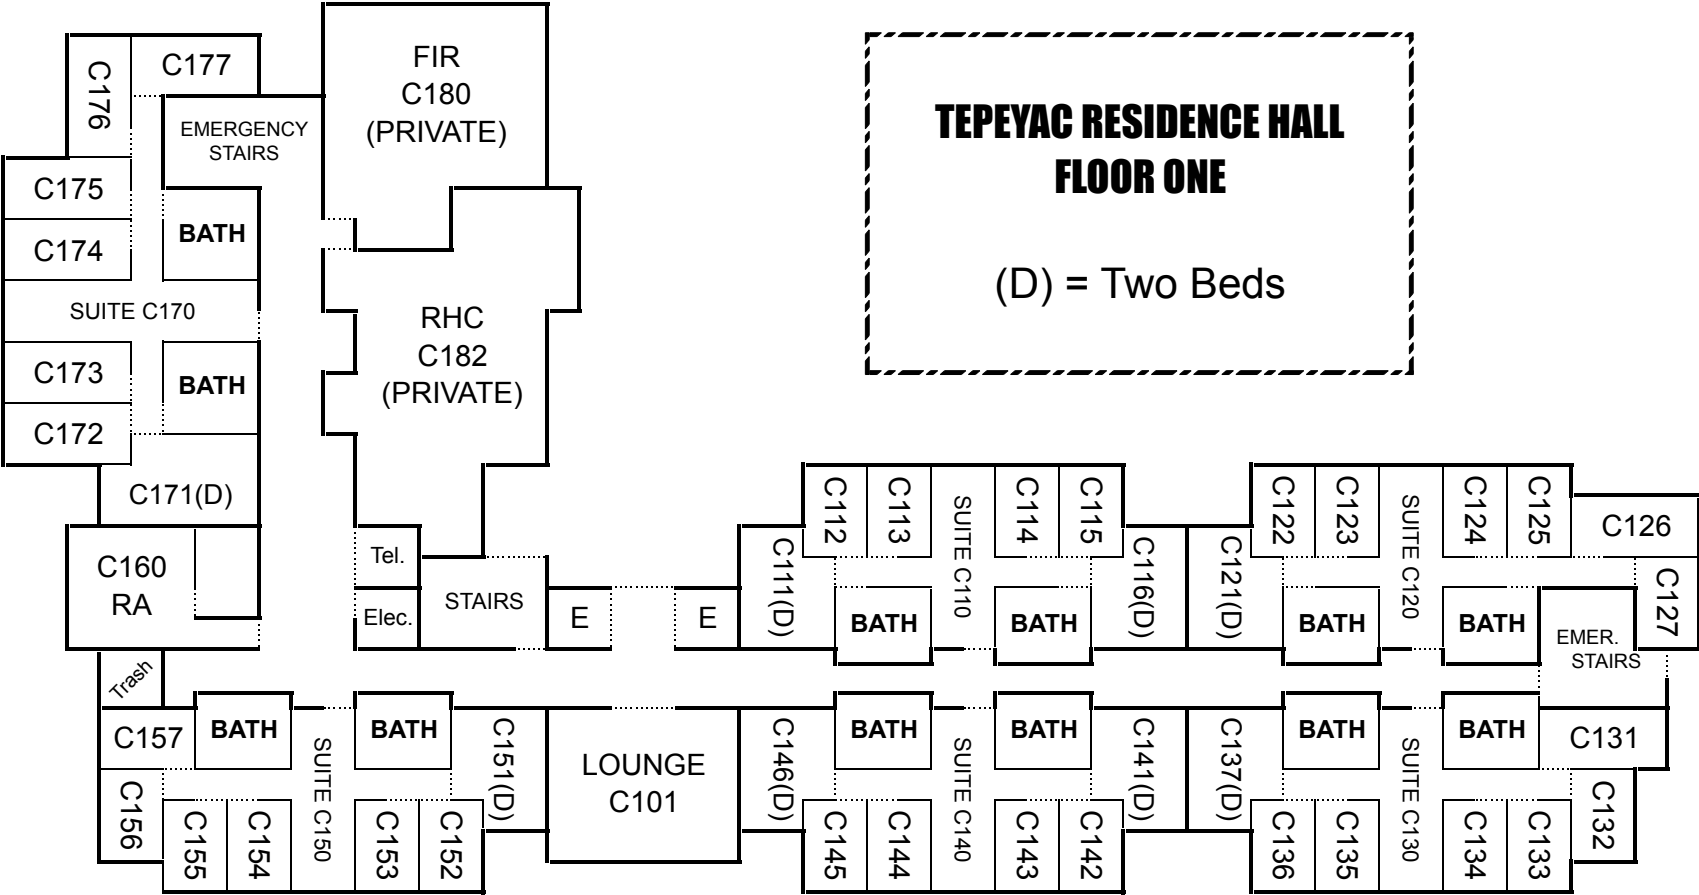

**TEPEYAC RESIDENCE HALL
FLOOR ONE**

(D) = Two Beds

**TEPEYAC RESIDENCE HALL
FLOOR 2-6**

(D) = Two Beds