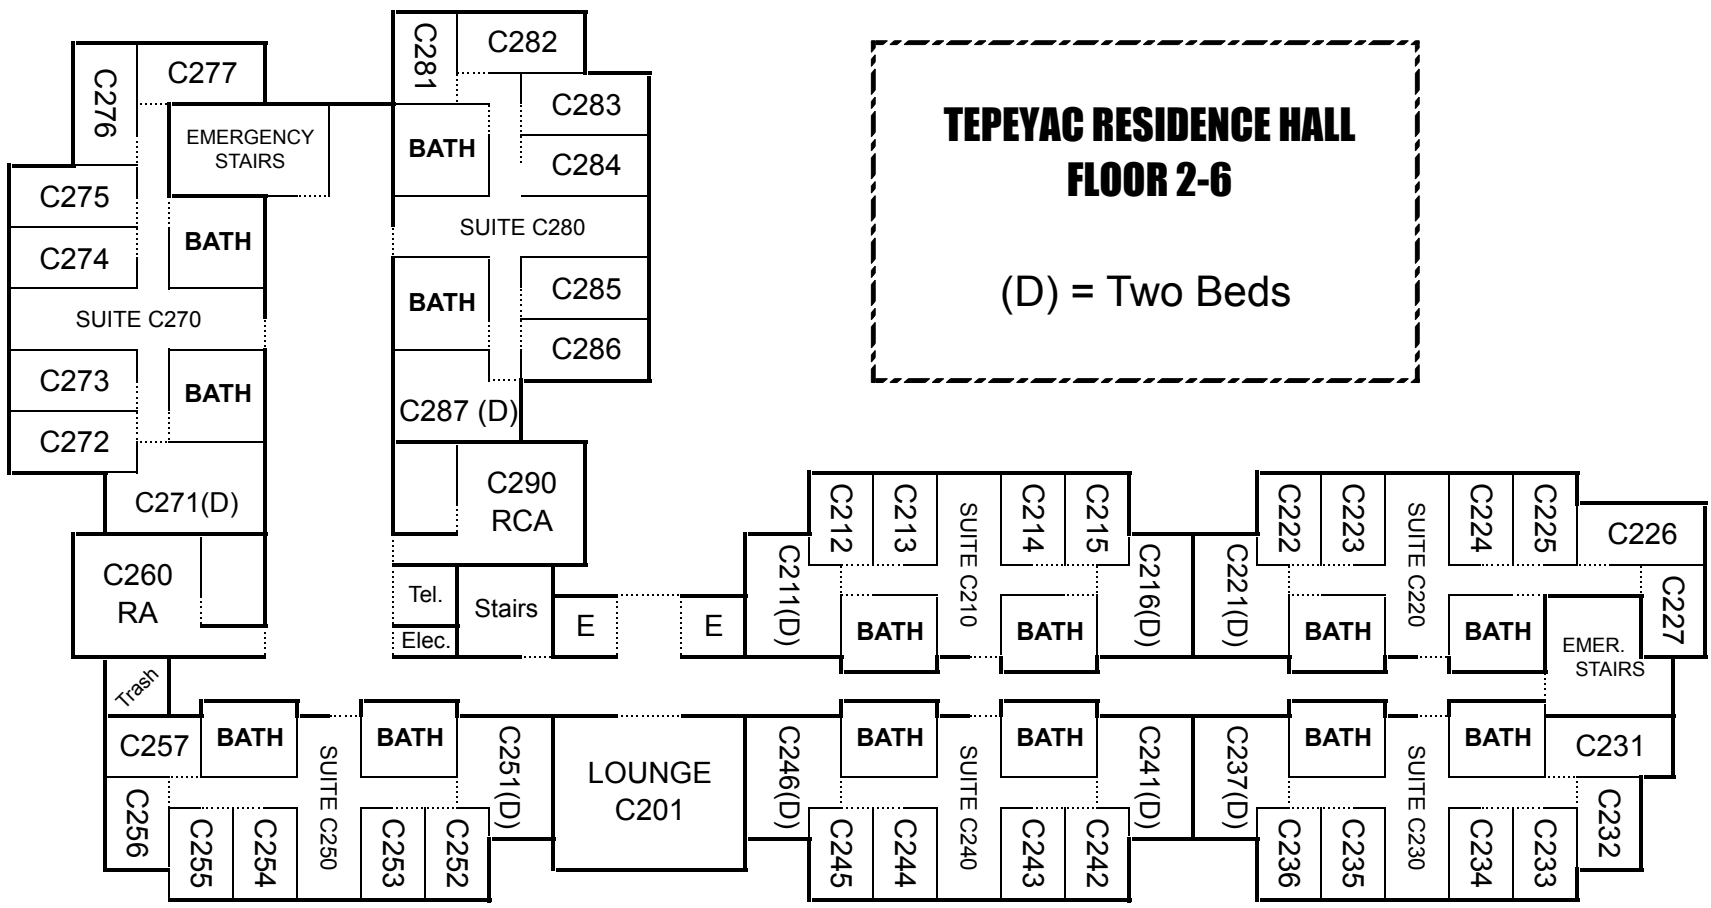

**TEPEYAC RESIDENCE HALL
FLOOR ONE**

(D) = Two Beds

**TEPEYAC RESIDENCE HALL
FLOOR 2-6**

(D) = Two Beds