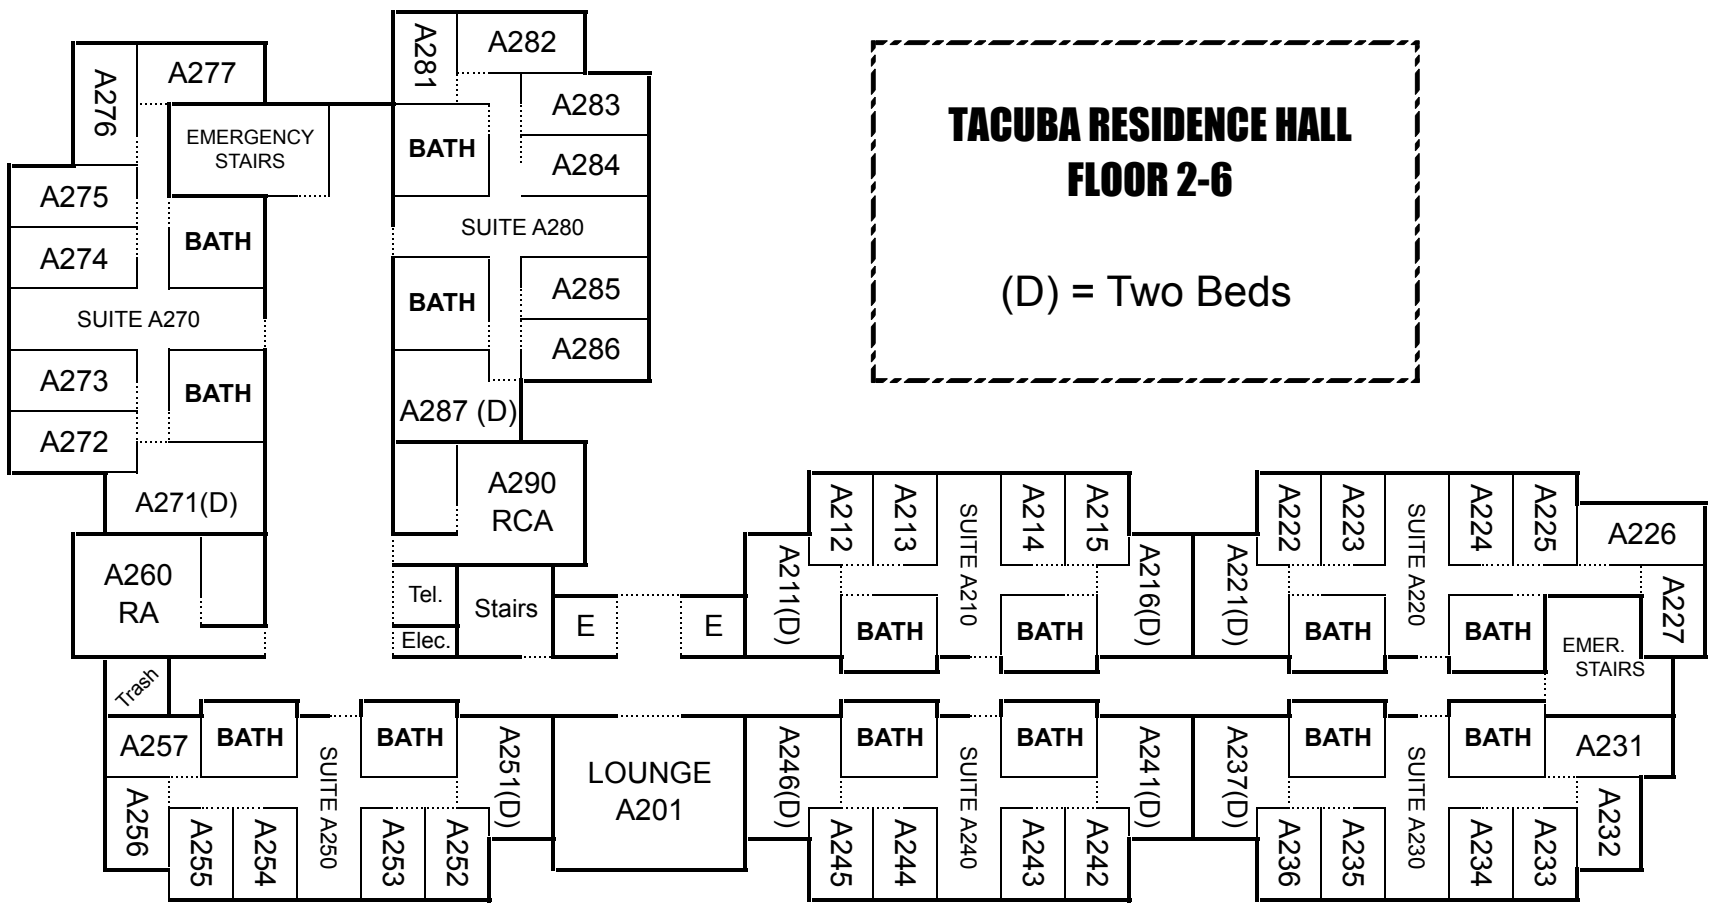

**TACUBA RESIDENCE HALL  
FLOOR ONE**

(D) = Two Beds

**TACUBA RESIDENCE HALL**  
**FLOOR 2-6**

(D) = Two Beds

A276  
A277

EMERGENCY STAIRS

A275

BATH

A274

SUITE A270

A273

BATH

A272

A271(D)

A260  
RA

Trash

A257

BATH

A256  
A255  
A254

SUITE A250

BATH

A253  
A252

A251(D)

LOUNGE  
A201

A246(D)

BATH

A245  
A244  
A243

SUITE A240

BATH

A242  
A241(D)

A241(D)

BATH